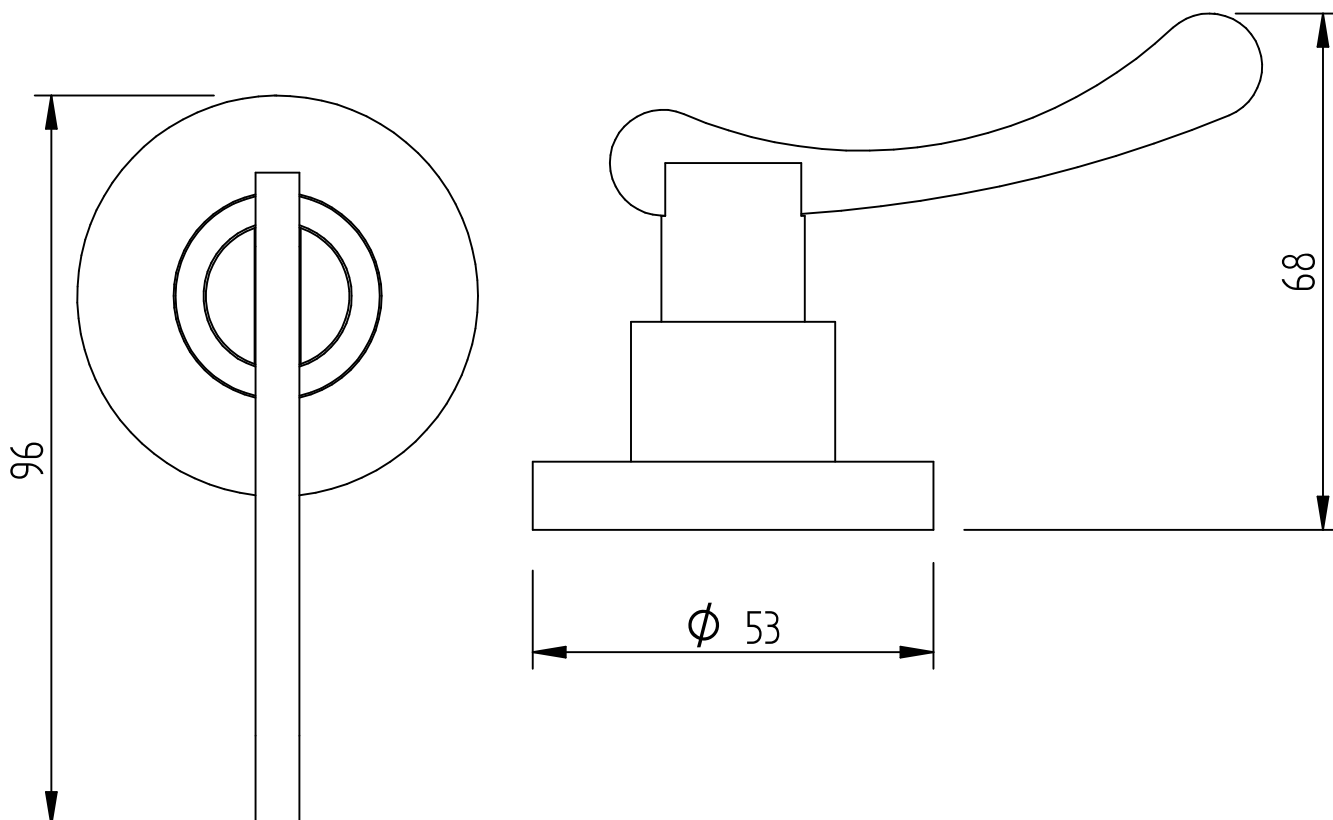

VISTA LLAVE DE PASO DANUBIO

Medidas expresadas en mm.

**ROBINET S.A.**

DTO. DE DISEÑO

ROSETTI 3630 OLIVOS BS. AS. ■ ARGENTINA ■

TEL: (5411) 4794-1217

[www.robinet.com.ar](http://www.robinet.com.ar)